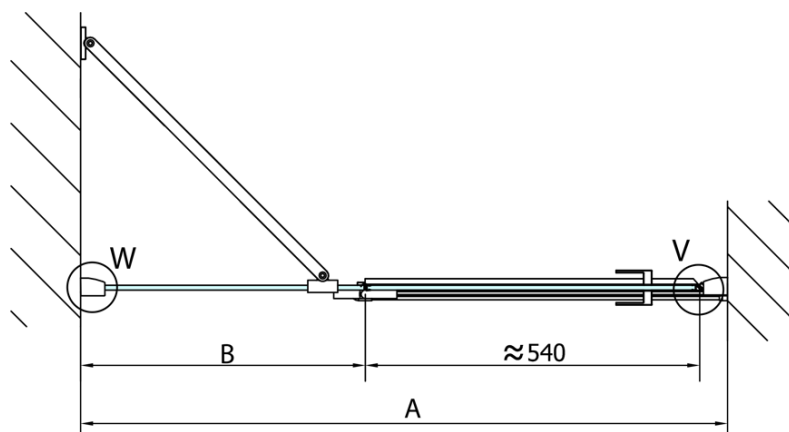

Produktový list

Objednací kód: **FL1415L**

FORTIS LINE sprchové dveře do niky 1500mm, čiré sklo, levé

MODEL	A	B
FL1480	785-811	≈210
FL1490	885-911	≈310
FL1410	985-1011	≈410
FL1411	1085-1111	≈510
FL1412	1185-1211	≈610
FL1413	1285-1311	≈710
FL1414	1385-1411	≈810
FL1415	1485-1511	≈910