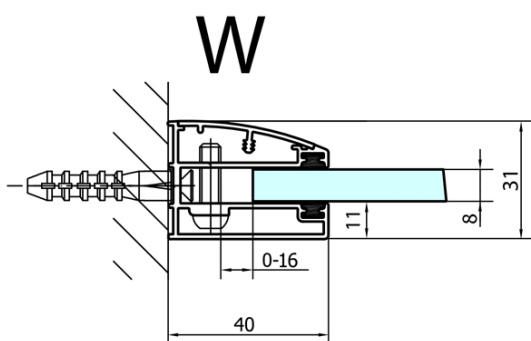

Produktový list

Objednací kód: **FL1415L**

FORTIS LINE sprchové dveře do niky 1500mm, čiré sklo, levé

MODEL	A	B
FL1480	785-811	≈210
FL1490	885-911	≈310
FL1410	985-1011	≈410
FL1411	1085-1111	≈510
FL1412	1185-1211	≈610
FL1413	1285-1311	≈710
FL1414	1385-1411	≈810
FL1415	1485-1511	≈910

FL14xxL

FL14xxR