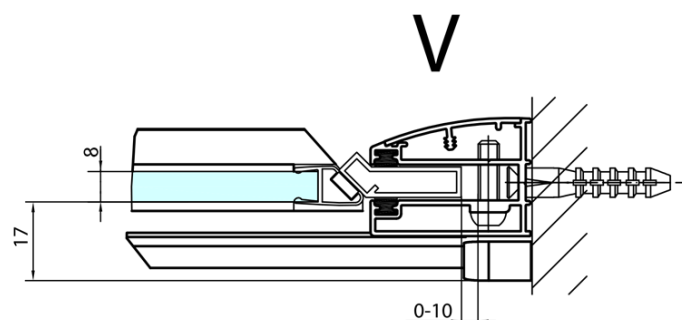

Produktový list

Objednací kód: **FL1415L**

FORTIS LINE sprchové dveře do niky 1500mm, čiré sklo, levé

MODEL	A	B
FL1480	785-811	≈210
FL1490	885-911	≈310
FL1410	985-1011	≈410
FL1411	1085-1111	≈510
FL1412	1185-1211	≈610
FL1413	1285-1311	≈710
FL1414	1385-1411	≈810
FL1415	1485-1511	≈910

FL14xxL

FL14xxR